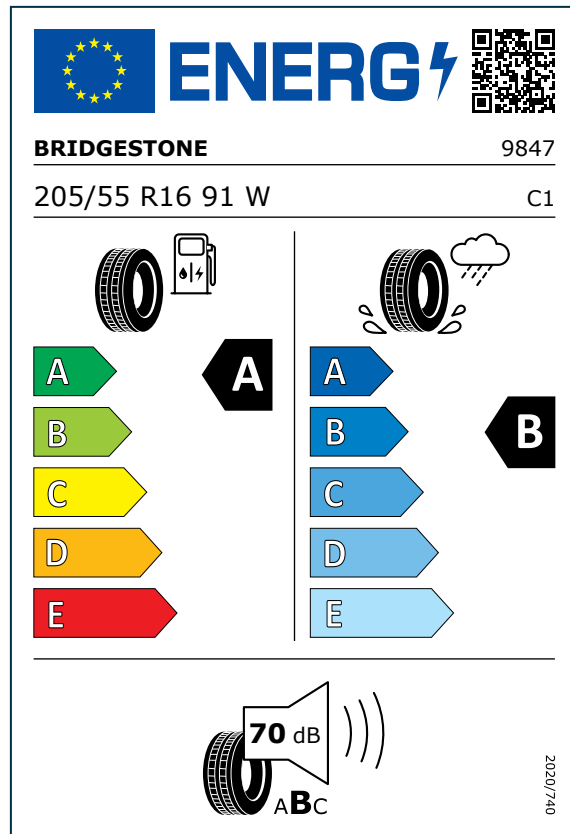

תוויות צמיגים - BMW 1 SERIES

- תצרוכת האנרגיה ובטיחות השימוש בדרך תלויים משמעותית בהתנהגות הנהג ובפרט:
- נהיגה חסכונית יכולה להפחית משמעותית את צריכת האנרגיה
- יש לבדוק לחץ אוויר בצמיגים באופן קבוע כדי להבטיח תצרוכת אנרגיה מיטבית ומניעת החלקה
- יש להקפיד על שמירת מרחק בלימה בטוח

לדף התקינה האירופאית (דירקטיבה (EU) 2020/740)) המוקדש לנושא לחץ **כאן**

קישור למסד נתונים
האירופי לכל המוצרים
הנדרשים לתווית אנרגיה

מקרא

שם יצרן הצמיגים

מידת הצמיג

דירוג מדד צריכת הדלק של
הצמיג:
- **A** - יעילות צריכה גבוהה ביותר
- **E** - יעילות צריכה נמוכה ביותר

דירוג מדד יכולת הבלימה של
הצמיג בכביש רטוב:
- **A** - הדירוג הגבוה ביותר
- **E** - הדירוג הנמוך ביותר

דירוג מדד הרעש החיצוני של הצמיג בדציבלים:
- **A** - גל שחור: שקט (3 דציבלים או יותר מתחת לסף האירופי העתידי)
- **B** - גלים שחורים: מתון (בין הסף האירופי העתידי ו-3 דציבלים לפחות)
- **C** - גלים שחורים: רועש (מעל הסף האירופי העתידי)